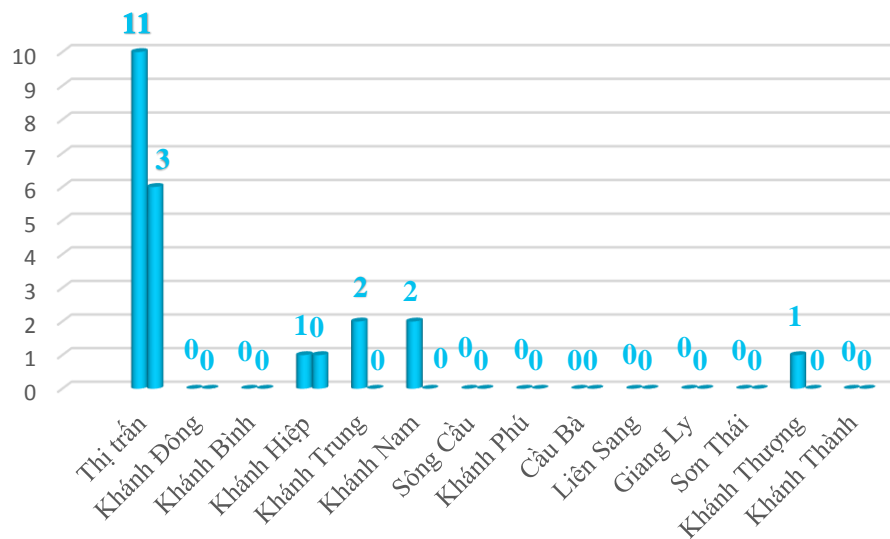

TÌNH HÌNH DỊCH BỆNH COVID TẠI HUYỆN KHÁNH VĨNH

Cập nhật ngày 02/9/2021

Số ca F0 tính đến ngày 02/9/2021

XÃ, THỊ TRẤN	Mức độ nguy cơ ngày 02/9/2021	Tổng số F0	Tổng số ca F0 còn lại đến ngày 02/9/2021
Thị trấn	Bình thường mới	11	3
Khánh Đông	Bình thường mới	0	0
Khánh Bình	Bình thường mới	0	0
Khánh Hiệp	Bình thường mới	1	0
Khánh Trung	Bình thường mới	2	0
Khánh Nam	Bình thường mới	2	0
Sông Cầu	Bình thường mới	0	0
Khánh Phú	Bình thường mới	0	0
Cầu Bà	Bình thường mới	0	0
Liên Sang	Bình thường mới	0	0
Giang Ly	Bình thường mới	0	0
Sơn Thái	Bình thường mới	0	0
Khánh Thượng	Bình thường mới	1	0
Khánh Thành	Bình thường mới	0	0
Tổng cộng		17	3